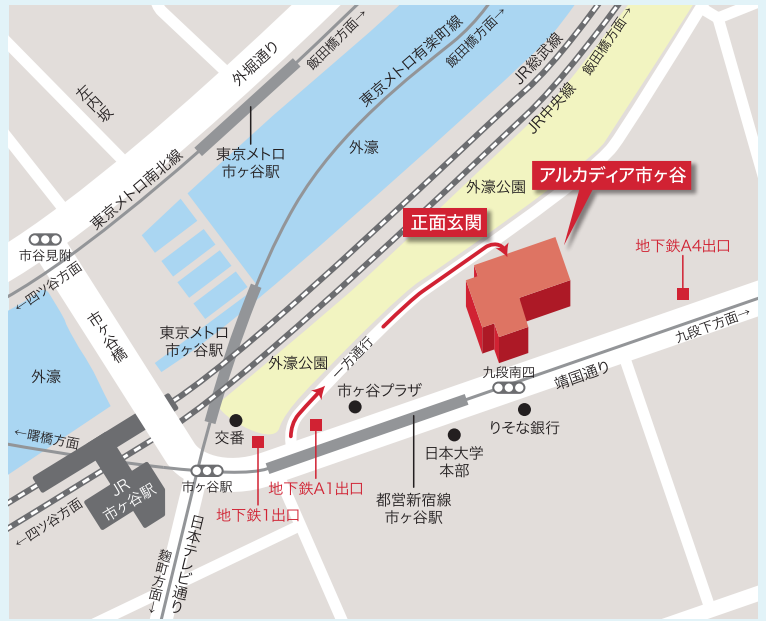

 このシンポジウムは当日のリアルタイム配信と後日のオンデマンド配信も行います。

お申し込み方法は次ページ ▶

将来のロジスティクス人材を育てる

参加費
無料

2025年 **3月24日** 月 **14:00~16:30**
[13:30開場]

対面参加はこちら

※新型コロナウイルス感染拡大の状況によっては、対面を中止することがあります。

会場

アルカディア市ヶ谷
〒102-0073 東京都千代田区九段北4-2-25
TEL:03-3261-9921(代表)

定員・申込締切

先着50名 2025年3月17日(月)

申込方法

下記のフォームから、お申込みください。
<https://www.rku.ac.jp/apply/form/2103001>

右のQRコードからも
アクセスできます。

リアルタイム/オンデマンド配信のご視聴はこちら

※リアルタイム配信は、webカメラによる配信のため映像・音声ともにわかりにくい場合がありますがご了承ください。